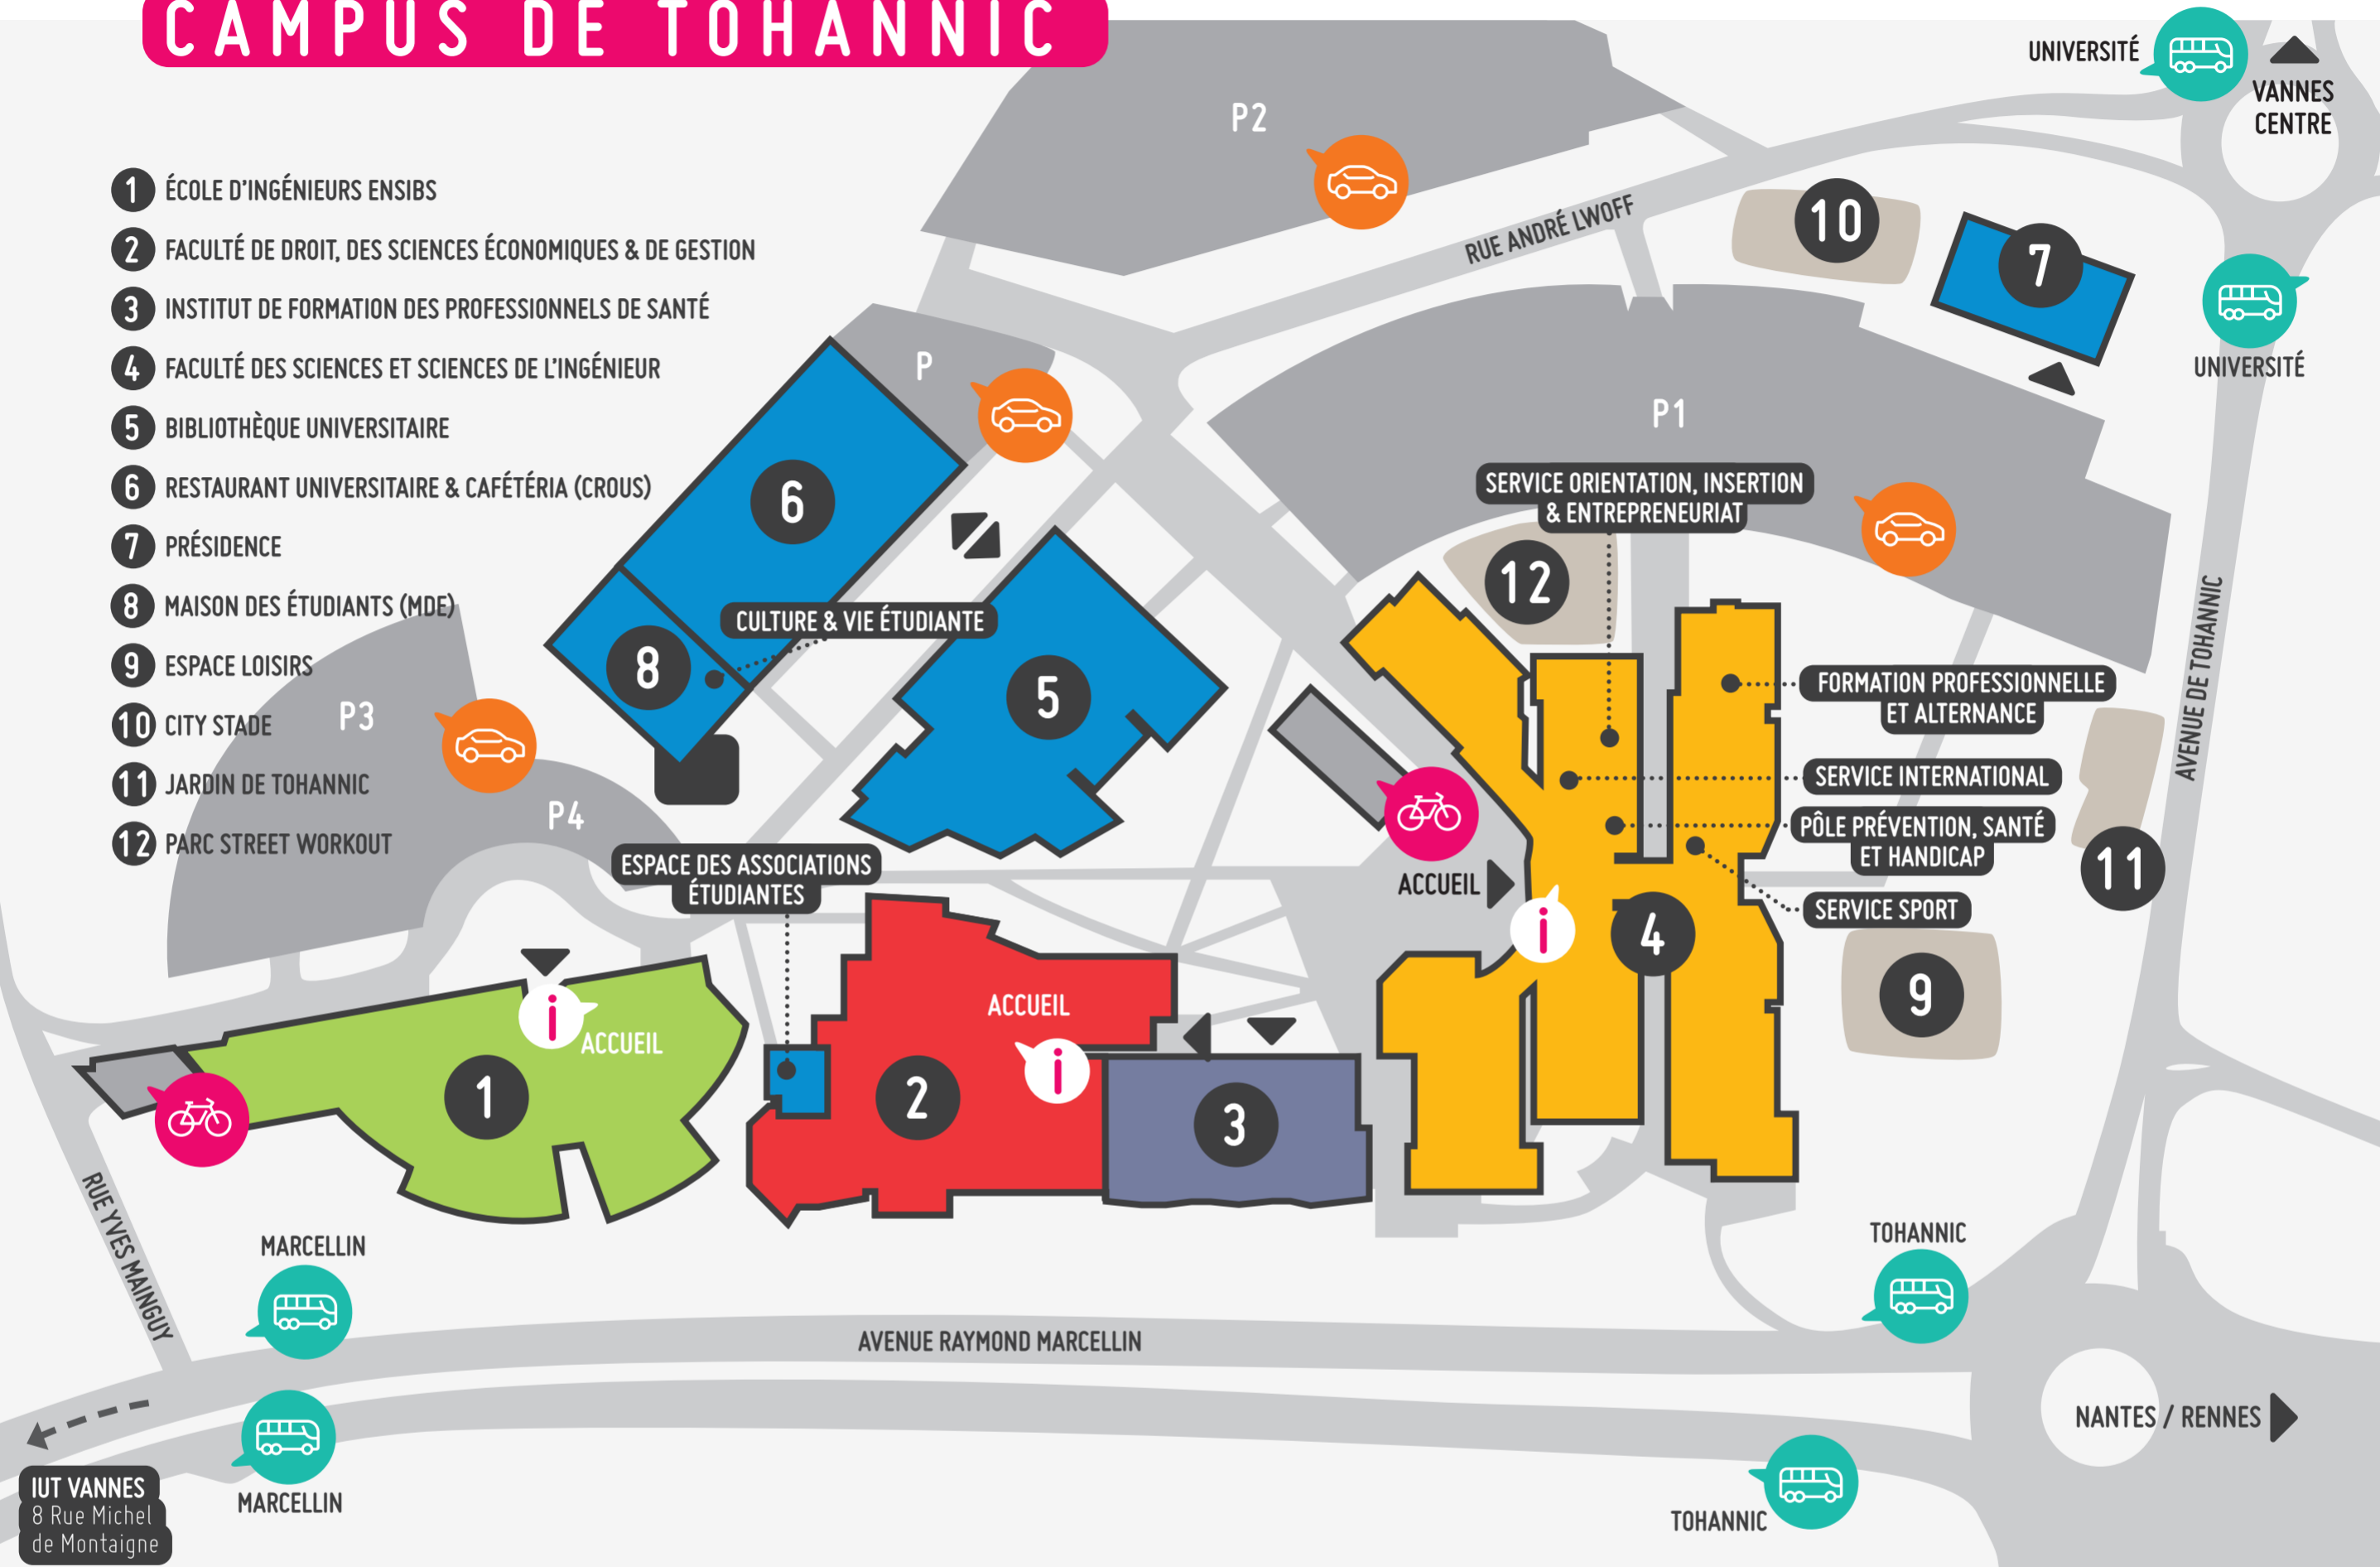

## CAMPUS DE TOHANNIC

- 1 ÉCOLE D'INGÉNIEURS ENSIBS
- 2 FACULTÉ DE DROIT, DES SCIENCES ÉCONOMIQUES & DE GESTION
- 3 INSTITUT DE FORMATION DES PROFESSIONNELS DE SANTÉ
- 4 FACULTÉ DES SCIENCES ET SCIENCES DE L'INGÉNIEUR
- 5 BIBLIOTHÈQUE UNIVERSITAIRE
- 6 RESTAURANT UNIVERSITAIRE & CAFÉTÉRIA (CROUS)
- 7 PRÉSIDENCE
- 8 MAISON DES ÉTUDIANTS (MDE)
- 9 ESPACE LOISIRS
- 10 CITY STADE
- 11 JARDIN DE TOHANNIC
- 12 PARC STREET WORKOUT

### 8 MAISON DES ÉTUDIANTS (MDE)

Un espace de vie, d'échanges et de convivialité.

Ce lieu de vie est ouvert aux étudiants pour :

- Obtenir des informations pratiques liées à la vie quotidienne.
- S'informer et participer aux animations du campus.
- Se divertir et rencontrer des étudiants de tout horizon.
- S'intégrer dans le monde associatif étudiant.
- S'informer sur les sorties culturelles à proximité des campus.
- Participer à des ateliers de pratiques culturelle - artistique.

**2 Restaurants Universitaires et 2 cafétérias**

- RU de Tohannic
- Cafétéria de Tohannic
- RU de Kercado - IUT : 78 rue des Vénètes
- Cafétéria - IUT : 8 rue Montaigne

Retrouvez les horaires de vos Restaurants Universitaires et Cafétérias sur notre site internet.

## LÉGENDE

POINT D'INFORMATIONS

ZONE DE PARKING

LIGNES UNIVERSITÉ

2 6

LIGNES TOHANNIC

2 6 10

LIGNES MARCELLIN