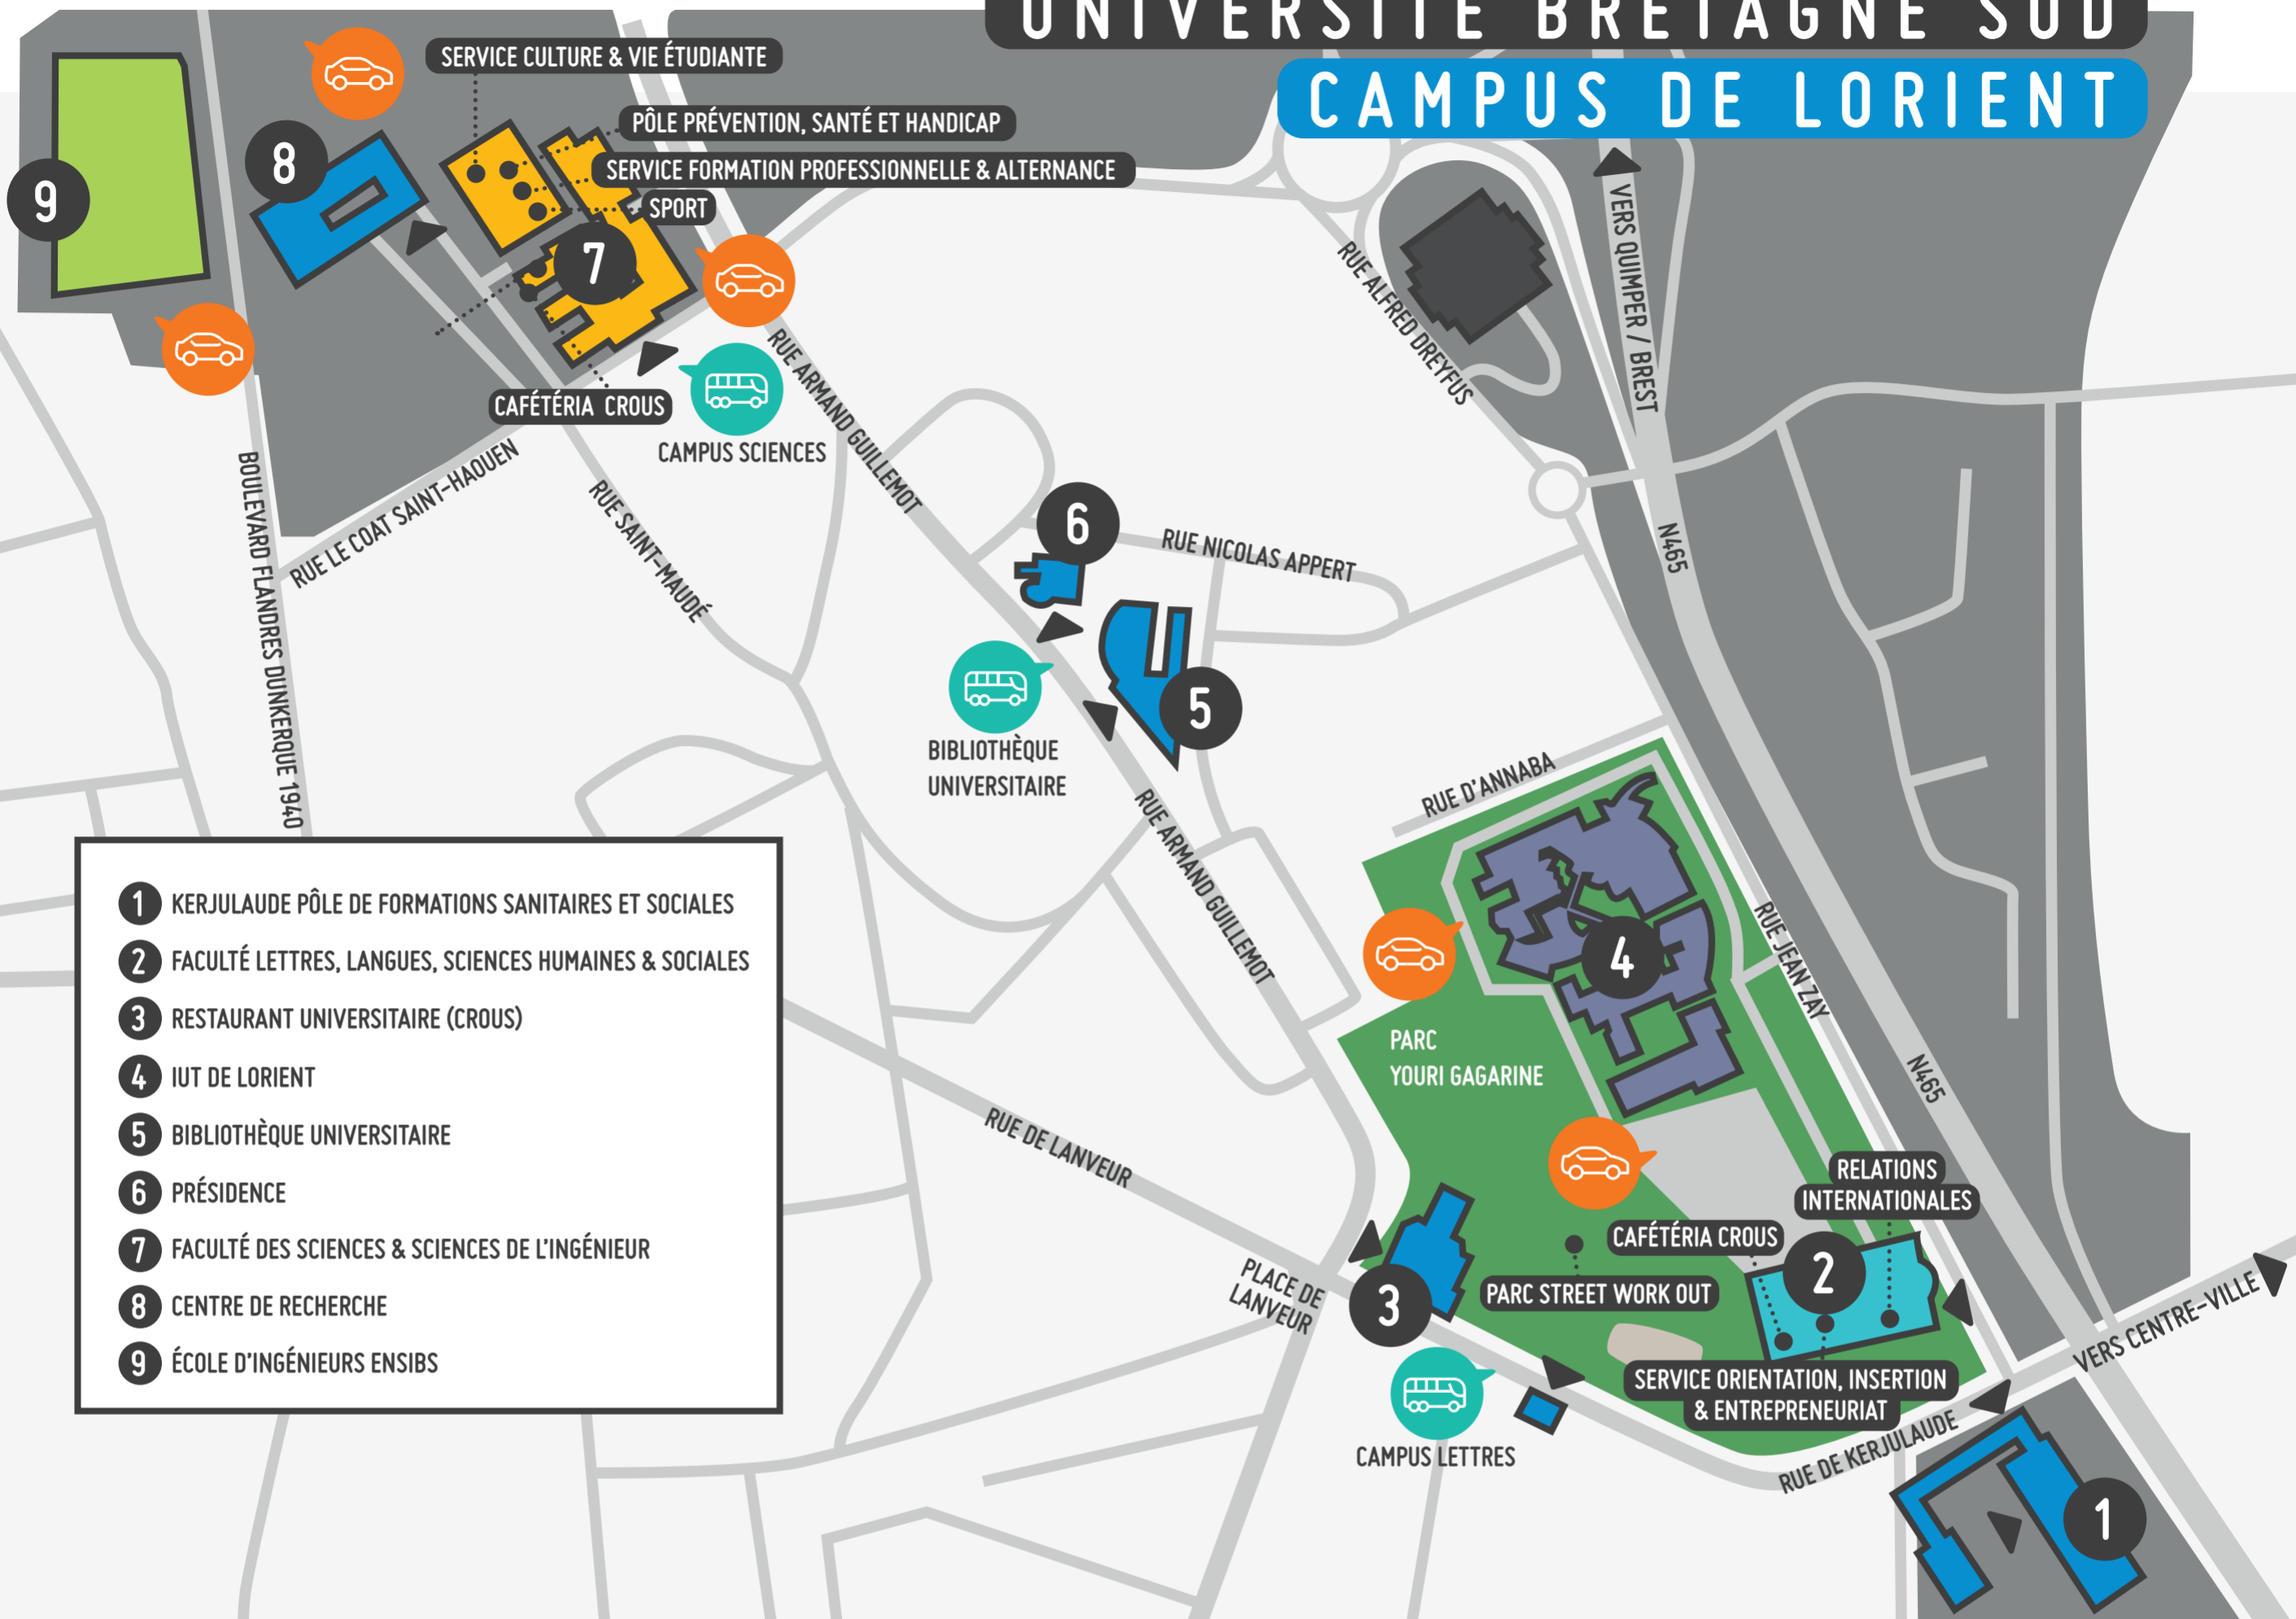

## CAMPUS DE LORIENT

- 1 KERJULAUDE PÔLE DE FORMATIONS SANITAIRES ET SOCIALES
- 2 FACULTÉ LETTRES, LANGUES, SCIENCES HUMAINES & SOCIALES
- 3 RESTAURANT UNIVERSITAIRE (CROUS)
- 4 IUT DE LORIENT
- 5 BIBLIOTHÈQUE UNIVERSITAIRE
- 6 PRÉSIDENTE
- 7 FACULTÉ DES SCIENCES & SCIENCES DE L'INGÉNIEUR
- 8 CENTRE DE RECHERCHE
- 9 ÉCOLE D'INGÉNIEURS ENSIBS

### 3 RESTAURANT UNIVERSITAIRE (CROUS)

Le Restaurant Universitaire géré par le CROUS propose des repas équilibrés pour 3,30 € (tarif 2022) et un 1€ pour les étudiants boursiers et les étudiants en situation de précarité..

**1 Restaurant Universitaire et 3 cafétérias :**

- RU de Lorient.
- Cafétéria de la Faculté Lettres, Langues, Sciences Humaines & Sociales.
- Cafétéria de la Faculté Sciences & Sciences de l'Ingénieur.
- Cafétéria Kerjulaude.

### LÉGENDE

ZONE DE PARKING

LIGNES CAMPUS SCIENCES

T1<sup>+</sup> T3 CAMPUS EXPRESS

LIGNES CAMPUS LETTRES

T1<sup>+</sup> T1<sup>+</sup> T2

T3 CAMPUS EXPRESS

LIGNES BIBLIOTHÈQUE UNIVERSITAIRE